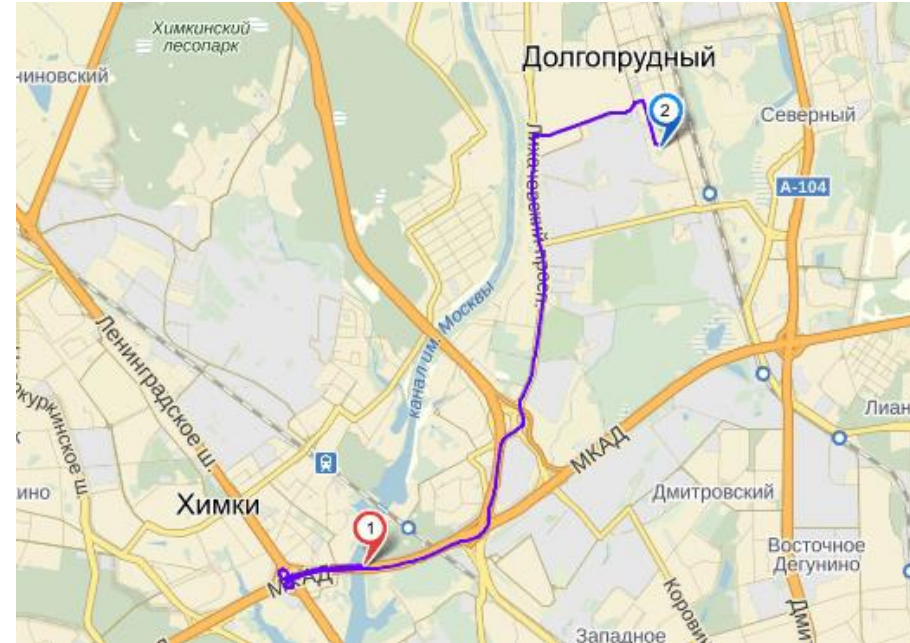

Схема проезда в новый биофармацевтический корпус МФТИ

Для удобства проезда вы можете поставить в навигаторе адрес:

г. Долгопрудный, Институтский переулок дом 9.

Координаты GPS:

55,9301811 , 37,5171505

Точный адрес:

г. Долгопрудный, Институтский переулок дом 9, строение 7 (еще не нанесен на карты).

Внешний вид корпуса

Проезд со стороны внешнего кольца МКАД

МКАД, 80-й километр

- Съезд направо по указателям на город Долгопрудный
- Далее держаться левой стороны на развилках до Лихачевского шоссе (2 развилки)
- Съезд направо, на Лихачёвское шоссе
- Поворот направо на проспект Ракетостроителей
- Поворот направо на улицу Циолковского
- Прибытие к воротам МФТИ по адресу Институтский переулок, 9

- **Парковка** согласно ПДД. Для заезда на территорию необходимо подать номер автомобиля за 36 часов до предполагаемого визита.

МКАД, 75-й километр

- Съезд направо, по указателям на Долгопрудный, М-11
- Далее держаться левой стороны на развилках до Лихачевского шоссе (2 развилки)
- Съезд направо, на Лихачёвское шоссе
- Поворот направо на проспект Ракетостроителей
- Поворот направо на улицу Циолковского
- Прибытие к воротам МФТИ по адресу Институтский переулок, 9

- **Парковка** согласно ПДД. Для заезда на территорию необходимо подать номер автомобиля за 36 часов до предполагаемого визита.

Проезд от Савеловского вокзала на электричке до станции Новодачная