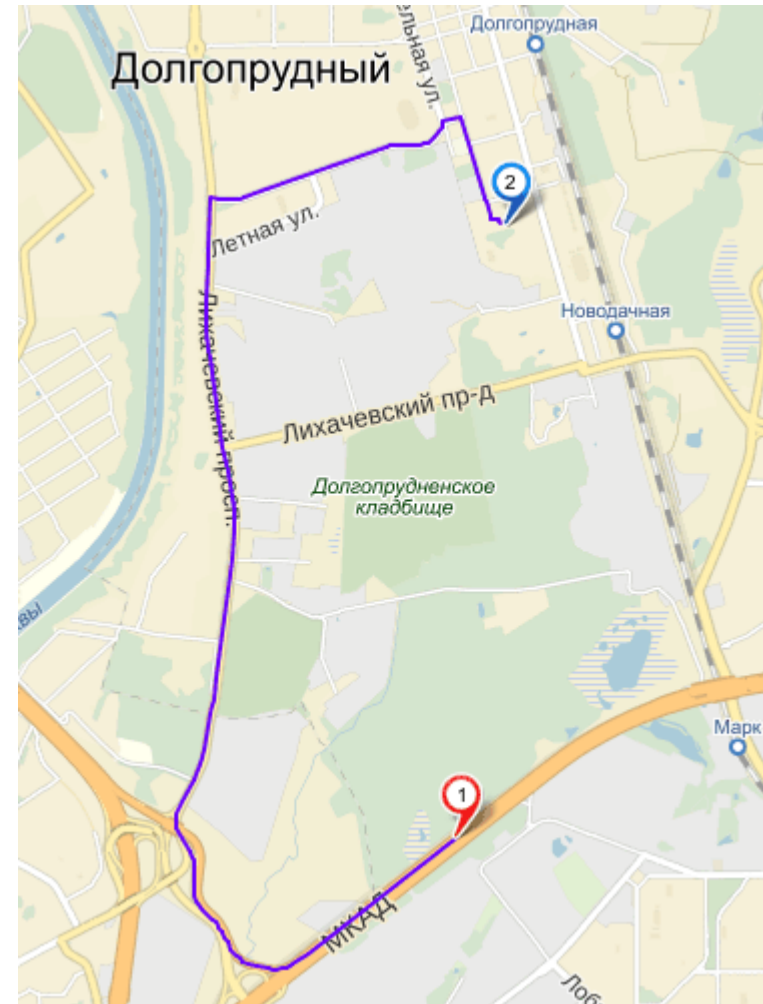

Схема проезда в новый биофармацевтический корпус МФТИ

Для удобства проезда вы можете поставить в навигаторе адрес:

г. Долгопрудный, Институтский переулок дом 9.

Координаты GPS:

55,9301811 , 37,5171505

Точный адрес:

г. Долгопрудный, Институтский переулок дом 9, строение 7 (еще не нанесен на карты).

Внешний вид корпуса

Проезд со стороны внешнего кольца МКАД

МКАД, 80-й километр

- Съезд направо по указателям на город Долгопрудный
- Далее держаться левой стороны на развилках до Лихачевского шоссе (2 развилки)
- Съезд направо, на Лихачёвское шоссе
- Поворот направо на проспект Ракетостроителей
- Поворот направо на улицу Циолковского
- Прибытие к воротам МФТИ по адресу Институтский переулок, 9

- **Парковка** согласно ПДД. Для заезда на территорию необходимо подать номер автомобиля за 36 часов до предполагаемого визита.

МКАД, 75-й километр

- Съезд направо, по указателям на Долгопрудный, М-11
- Далее держаться левой стороны на развилках до Лихачевского шоссе (2 развилки)
- Съезд направо, на Лихачёвское шоссе
- Поворот направо на проспект Ракетостроителей
- Поворот направо на улицу Циолковского
- Прибытие к воротам МФТИ по адресу Институтский переулок, 9

- **Парковка** согласно ПДД. Для заезда на территорию необходимо подать номер автомобиля за 36 часов до предполагаемого визита.

Проезд от Савеловского вокзала на электричке до станции Новодачная